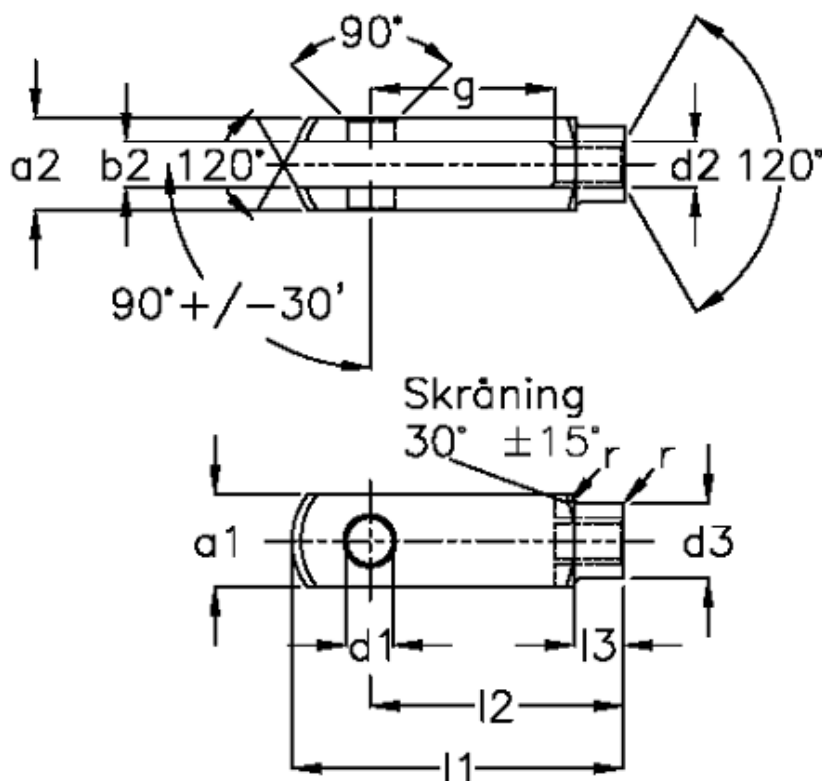

Varenummer: 140531664

Beskrivelse: KLEE Gaffelstykke G 16x64 M16, højre

## Mål

a1 (h11)	= 32	g (+/-0,5)	= 64
a2	= 32 (+0,3 -0,16)	l1 (+/-0,5)	= 115
b1 (B13)	= 16	l2	= 96 (-0,4)
b2	= 16 (+0,7 +0,15)	l3	= 24 (+/-0,2)
d1 H9	= 16	r	= 1.0
d2	= M 16 x 2	Størrelse	= G 16 x 64
d3 (+/-0,3)	= 26	Vægt	= 0.411
f (+/-0,2)	= 1.0		